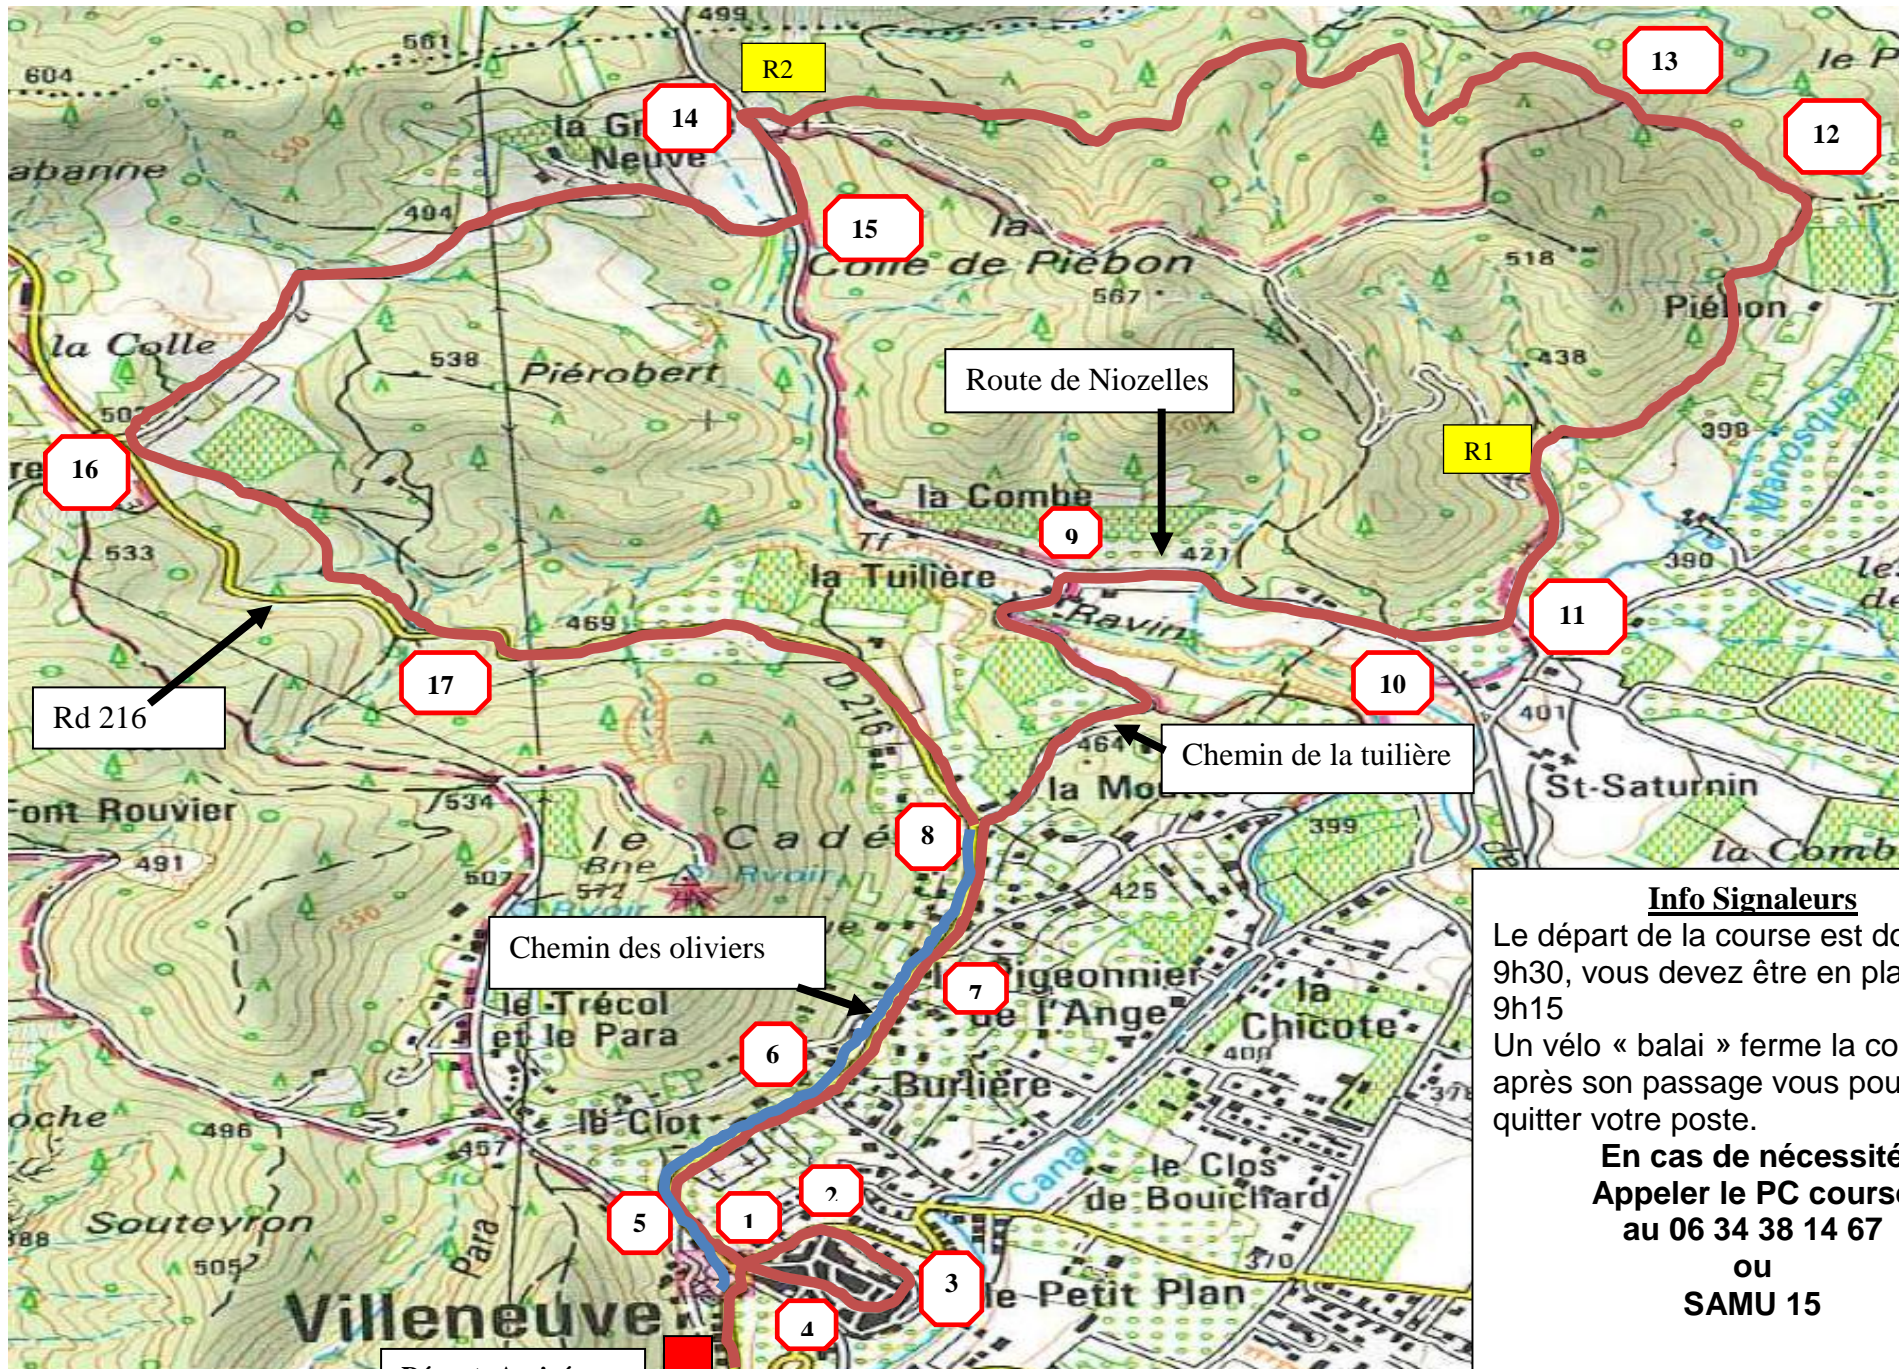

Tracé du parcours

Ravitaillement

Poste de secours

Signaleurs

Course pédestre LA VILO NOVO

Aller/Retour commun sur le chemin des oliviers

Rd 216

Route de Niozelles

Chemin de la tuilière

Chemin des oliviers

Départ- Arrivée

Info Signaleurs
 Le départ de la course est donné à 9h30, vous devez être en place à 9h15
 Un vélo « balai » ferme la course, après son passage vous pouvez quitter votre poste.
En cas de nécessité
Appeler le PC course
au 06 34 38 14 67
 ou
SAMU 15